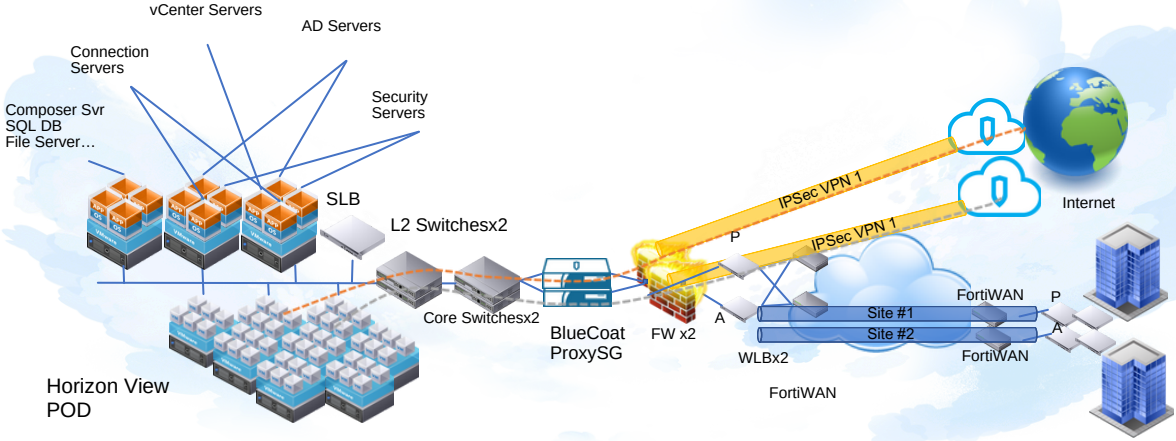

結合 HPE 架構，讓 Help desk 成為企業的強力後援！

專案內容

- 升級 Horizon View 相關軟體為最新版本
- Storage 空間可以滿足現況及未來三年成長，VM規格至少能滿足未來三年成長
- 持續使用 NSX-T 系統作為東西向網路管理
- 系統放 IDC，並全部委外系統管理及 Helpdesk

競爭對手

- 競爭對手使用 Netapp Storage

訊達 Solution

- Horizon View及NSX-T
- HPE AMD Gen11 Server +Alletra 5000/6000
- Veeam B&R
- HPE 5940 Switch + Fortigate FW

訊達如何解決

- 客戶希望可以統一委外服務給訊達，由訊達提供 help desk的服務，並且統一規劃整體架構
- 由訊達提供提供Internet下車地點為國外服務，可動態調整至其他國家
- 資訊安全與資料備份整體CP值最佳規劃

VDI 解決方案架構圖

Virtual Desktop Infrastructure

Complete IT. Zero worry.
Full focus on your business.

VMware Horizon with NVidia GPU

- 多個VM共用單一GPU
- 透過部分或一整個GPU佈建虛擬機
- 支援Grid vGPU 虛擬機暫停與繼續及vMotion
- 可快速將GPU基礎架構挪做他用
 - 日間用於CAD
 - 夜間用於運算

優點

- 硬體隔離
- 工作負載隔離
- 快速的環境佈建
- 效能媲美裸機
- 虛擬機器層級服務品質

VDI on NSX Logical Architecture (Server View)

網路虛擬化與虛擬防火牆，讓IT管理更加符合業務需求，充滿彈性

彈性邏輯架構，因需而生

採用 NSX 架構打造彈性的 Logical Switch，讓 VDI 虛擬機可依不同部門、用途快速切換網段，實現多租戶分流與動態擴充，滿足企業靈活成長需求。

微分段防護，內外皆可控

透過 NSX-T 實現東西向流量的精細控管，不僅外部攻擊難以滲透，內部服務之間也能落實 Zero Trust 安全模型，讓每一台 VM 都擁有獨立防線。