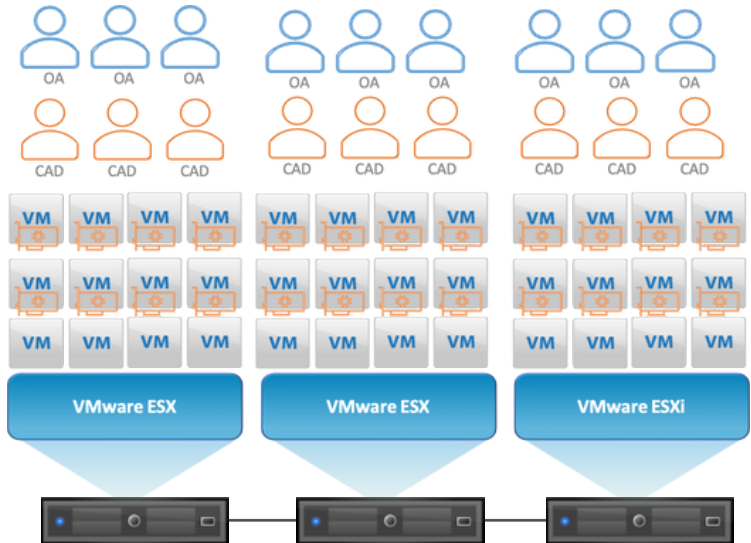

訊達如何解決

- 客戶希望可以統一委外服務給訊達，由訊達提供 help desk的服務，並且統一規劃整體架構
- 由訊達提供提供Internet下車地點為國外服務，可動態調整至其他國家
- 資訊安全與資料備份整體CP值最佳規劃

VDI 解決方案架構圖

Virtual Desktop Infrastructure

Complete IT. Zero worry.
Full focus on your business.

VMware Horizon with NVidia GPU

- 多個VM共用單一GPU
- 透過部分或一整個GPU佈建虛擬機
- 支援Grid vGPU 虛擬機暫停與繼續及vMotion
- 可快速將GPU基礎架構挪做他用
 - 日間用於CAD
 - 夜間用於運算

優點

- 硬體隔離
- 工作負載隔離
- 快速的環境佈建
- 效能媲美裸機
- 虛擬機器層級服務品質

VDI on NSX Logical Architecture (Server View)

網路虛擬化與虛擬防火牆，讓IT管理更加符合業務需求，充滿彈性

彈性邏輯架構，因需而生

採用 NSX 架構打造彈性的 Logical Switch，讓 VDI 虛擬機可依不同部門、用途快速切換網段，實現多租戶分流與動態擴充，滿足企業靈活成長需求。

微分段防護，內外皆可控

透過 NSX-T 實現東西向流量的精細控管，不僅外部攻擊難以滲透，內部服務之間也能落實 Zero Trust 安全模型，讓每一台 VM 都擁有獨立防線。

高速傳輸，全方位連線佈建

整合 VXLAN Transport Zone、vMotion 與 InfraSrv 專用 VLAN，提供穩定、低延遲、高頻寬的資料傳輸環境，讓管理伺服器與 VDI 應用隨時保持同步，不中斷！

DIMENSION 下集預告

某公家系統集團
虛擬化&容器系統成功案例

Dimension Solution

專業
服務

Expert
Services

- HPE策略夥伴，整合企業級解決方案
- 虛擬化、資料保護、AI與雲地一站式服務
- 7x24遠端與現場支援，快速解決業務挑戰
- 彈性專案與IT人力規劃，助力營運優化