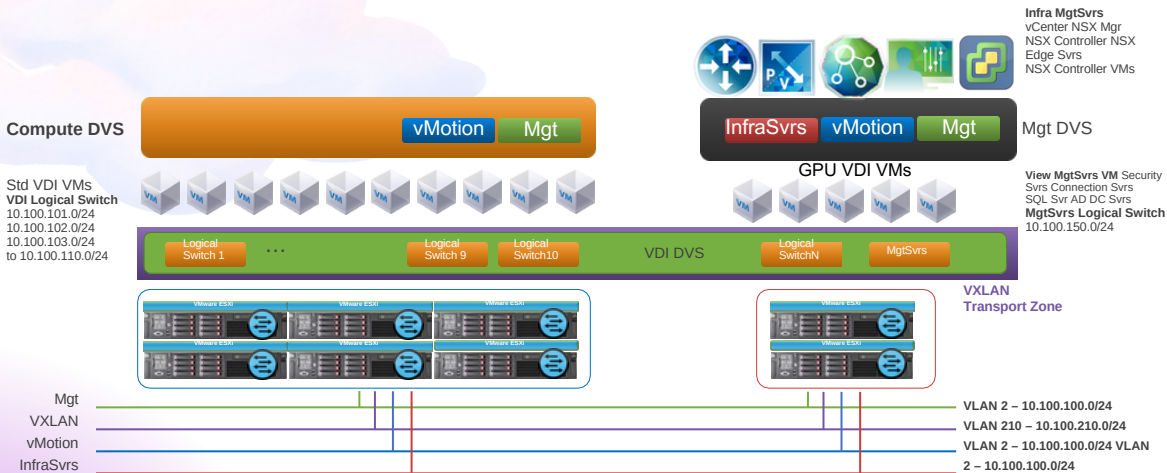

結合 HPE 架構，讓 Help desk 成為企業的強力後援！

專案內容

- 升級 Horizon View 相關軟體為最新版本
- Storage 空間可以滿足現況及未來三年成長，VM規格至少能滿足未來三年成長
- 持續使用 NSX-T 系統作為東西向網路管理
- 系統放 IDC，並全部委外系統管理及 Helpdesk

競爭對手

- 競爭對手使用 Netapp Storage

訊達 Solution

- Horizon View及NSX-T
- HPE AMD Gen11 Server +Alletra 5000/6000
- Veeam B&R
- HPE 5940 Switch + Fortigate FW

VMware Horizon with NVidia GPU

- 多個VM共用單一GPU
- 透過部分或一整個GPU佈建虛擬機
- 支援Grid vGPU 虛擬機暫停與繼續及vMotion
- 可快速將GPU基礎架構挪做他用
 - 日間用於CAD
 - 夜間用於運算

優點

- 硬體隔離
- 工作負載隔離
- 快速的環境佈建
- 效能媲美裸機
- 虛擬機器層級服務品質

VDI on NSX Logical Architecture (Server View)

網路虛擬化與虛擬防火牆，讓IT管理更加符合業務需求，充滿彈性

彈性邏輯架構，因需而生

採用 NSX 架構打造彈性的 Logical Switch，讓 VDI 虛擬機可依不同部門、用途快速切換網段，實現多租戶分流與動態擴充，滿足企業靈活成長需求。

微分段防護，內外皆可控

透過 NSX-T 實現東西向流量的精細控管，不僅外部攻擊難以滲透，內部服務之間也能落實 Zero Trust 安全模型，讓每一台 VM 都擁有獨立防線。

高速傳輸，全方位連線佈建

整合 VXLAN Transport Zone、vMotion 與 InfraSrv 專用 VLAN，提供穩定、低延遲、高頻寬的資料傳輸環境，讓管理伺服器與 VDI 應用隨時保持同步，不中斷！

DIMENSION 下集預告

某公家系統集團
虛擬化&容器系統成功案例

Dimension Solution

專業
服務

Expert
Services

- HPE策略夥伴，整合企業級解決方案
- 虛擬化、資料保護、AI與雲地一站式服務
- 7x24遠端與現場支援，快速解決業務挑戰
- 彈性專案與IT人力規劃，助力營運優化