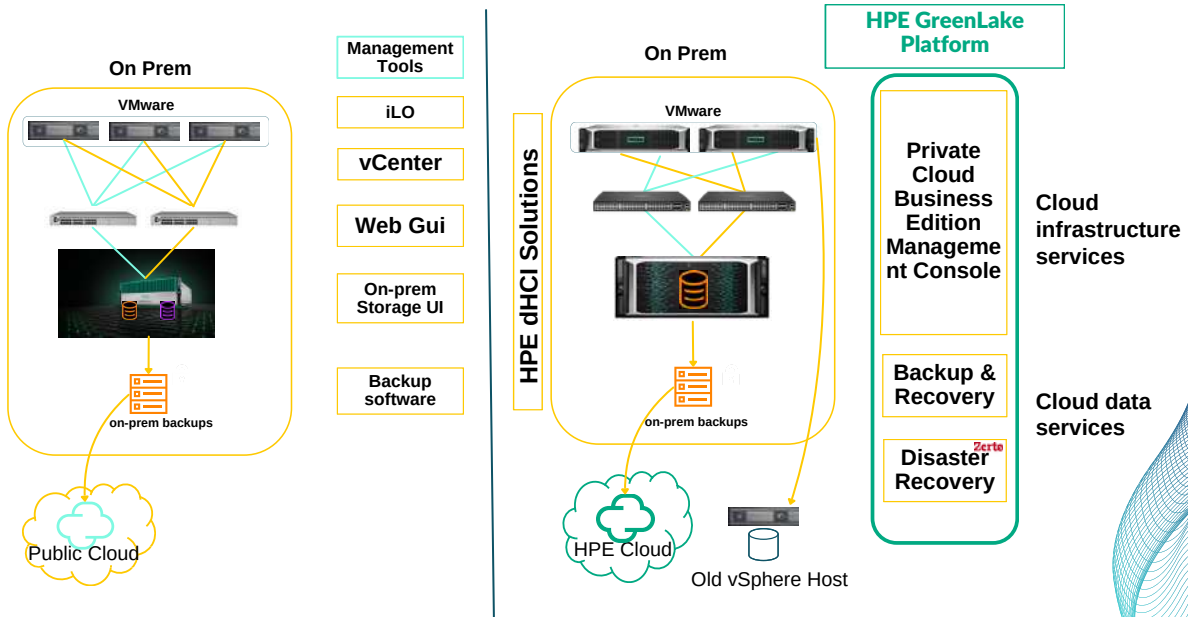

整合混亂vs.華麗轉身變成新一代架構

HPE GreenLake for Private Cloud Business Edition with dHCI

Full-stack AI-Ops	Network 2x 10Gb HPE 5710 Switch x2	 TOR Switches = HPE 5710 HPE ProLiant DLs HPE Alletra 5000
	Management Private Cloud Business Edition cloud console	
	Hypervisor VMware vSphere & vCenter	
	Compute Intel ProLiant DL servers x3	
	Storage HPE Alletra 5000(iSCSI) x1	

HPE GreenLake為企業提供簡單、高效的私有雲基礎設施，具備靈活性和高效能，非常適合中小型企業或需要快速部署 IT 資源的情境。