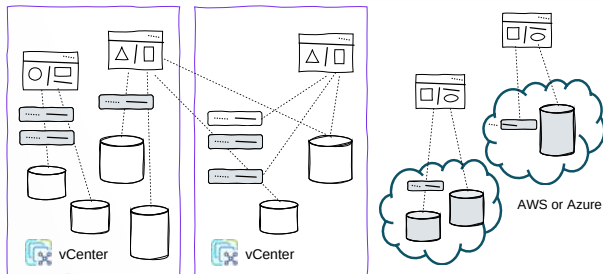

資源管理統一化，降低軟體採購成本

目前有兩個獨立的VMware集群，導致資源管理分散且效率低下。我們建議採用先進的資源管理工具，以實現資源的集中管理和分配，從而提高整體運營效率。並且整併後來降低VMware 採購成本。

3

數據中心空間優化

考慮到設備增加可能導致數據中心空間不足，我們需要優化數據中心空間並整合設備，以釋放更多空間支持未來擴展。

4

安全防護升級 資料保護輕鬆滿足

DC-1 vSphere 6.0/6.5

DC-2 vSphere 6.0/6.5

BEFORE

複雜且分散環境

隱藏諸多不便通點

HPE GreenLake Platform

AFTER

整合後的雲管理平台

簡單、高效降低
TCO的雲管理平台