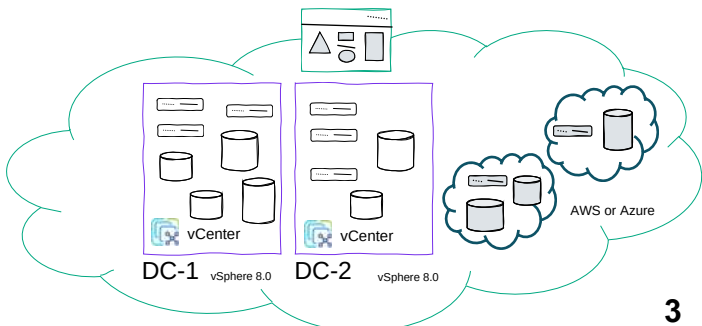

資源管理統一化，降低軟體採購成本

目前有兩個獨立的VMware集群，導致資源管理分散且效率低下。我們建議採用先進的資源管理工具，以實現資源的集中管理和分配，從而提高整體運營效率。並且整併後來降低VMware 採購成本。

3

數據中心空間優化

考慮到設備增加可能導致數據中心空間不足，我們需要優化數據中心空間並整合設備，以釋放更多空間支持未來擴展。

4

安全防護升級 資料保護輕鬆滿足

DC-1 vSphere 6.0/6.5

DC-2 vSphere 6.0/6.5

BEFORE

複雜且分散環境

隱藏諸多不便通點

HPE GreenLake Platform

AFTER

整合後的雲管理平台

簡單、高效降低
TCO的雲管理平台

DC-1 vSphere 8.0

DC-2 vSphere 8.0

整合混亂vs.華麗轉身變成新一代架構

HPE GreenLake for Private Cloud Business Edition with dHCI

Full-stack AI-Ops	 Network 2x 10Gb HPE 5710 Switch x2	  TOR Switches = HPE 5710   HPE ProLiant DLs  HPE Alletra 5000
	 Management Private Cloud Business Edition cloud console	
	 Hypervisor VMware vSphere & vCenter	
	 Compute Intel ProLiant DL servers x3	
	 Storage HPE Alletra 5000(iSCSI) x1	